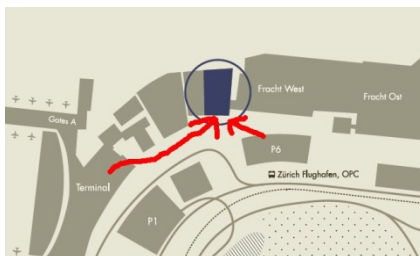

Wie komme ich zum Operating Center 1?

Vom Bahnhof Zürich Flughafen folgen Sie bitte der Ausschilderung zum

- Checkin 1 → weiter zu Ankunft 1
- weiter zu Lost/Found (Fundbüro)

- hier geht es durch eine grosse Schiebtüre aus dem Flughafengebäude hinaus.
- ca. 200 m geradeaus sehen Sie links das silbergraue Gebäude. **Parking 6** liegt genau gegenüber.

Treffpunkt

wichtig – wichtig – wichtig

1. Bitte planen Sie genügend Zeit vom Bahnsteig zum Treffpunkt ein, da wir dort als Gruppe abgeholt werden.
2. Lösen Sie bitte ein SBB City Ticket oder ein Zonenbillet für 24 Stunden, da wir mit dem Bus vom Flughafen ins Zentrum Kloten mit dem Bus zur GV fahren.