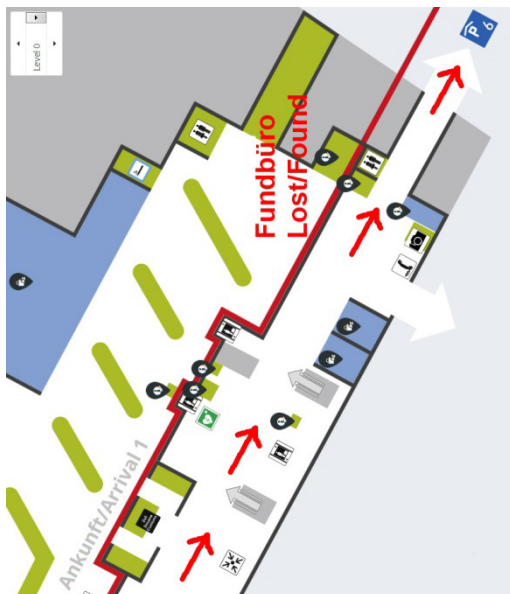

Wie komme ich zum Operating Center 1?

Vom Bahnhof Zürich Flughafen folgen Sie bitte der Ausschilderung zum

- Checkin 1 → weiter zu Ankunft 1
- weiter zu Lost/Found (Fundbüro)

- hier geht es durch eine grosse Schiebtüre aus dem Flughafengebäude hinaus.
- ca. 200 m geradeaus sehen Sie links das silbergraue Gebäude. **Parking 6** liegt genau gegenüber.

Treffpunkt

wichtig – wichtig – wichtig

1. Bitte planen Sie genügend Zeit vom Bahnsteig zum Treffpunkt ein, da wir dort als Gruppe abgeholt werden.
2. Lösen Sie bitte ein SBB City Ticket oder ein Zonenbillet für 24 Stunden, da wir mit dem Bus vom Flughafen ins Zentrum Kloten mit dem Bus zur GV fahren.